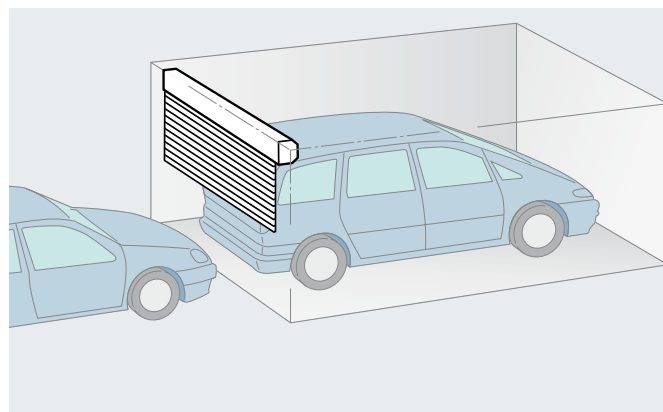

Prostorově úsporná konstrukce v prvotřídní kvalitě Hörmann

Úspora místa

Vrata RollMatic se otvírají svisle a v garáži nezabírají téměř žádné místo. Díky tomuto konstrukčnímu principu nabízejí maximum místa v garáži i k parkování před garáží. Také prostor u stropu zůstává volný, můžete jej tedy využít.

Optimální při modernizaci

Tvar garážového otvoru nehraje u garážových rolovacích vrat žádnou roli. Ať je obdélníkový, zkosený, nebo se jedná o kruhový oblouk nebo výseč. Rolovací vrata Hörmann RollMatic se vejdou vždycky.

Technika, která přesvědčí

Osvědčená technika tažných pružin podporuje pohon při otvírání a zavírání vrat. Tím se šetří mechanika pohonu. V případě nouzového otevření lze vrata snadno otevřít ručně. Ruční klika k tomu není nutná. Dvojitá vedení lana navíc vrata zajišťují před pádem.

Bezpečné uzamknutí bránící vloupání zajišťuje speciální uspořádání profilů na navijecí hřídeli. Díky této mechanice prakticky nelze plášť vrat odsunout.

Standardně s pohonem

Pohon je upevněn mimo konzolu, a proto je snadno udržovatelný. Rozjezdy i zastavení vrat RollMatic jsou mimořádně pozvolné a nehlukné, což je vůči vratům šetrné. Díky kompenzaci pomocí pružin a spolehlivé vypínací automatické je dodatečné zajištění před zavírací hranou nadbytečné. Vnitřní spínač a osvětlení garáže jsou integrovány ve skříni řídicí jednotky.